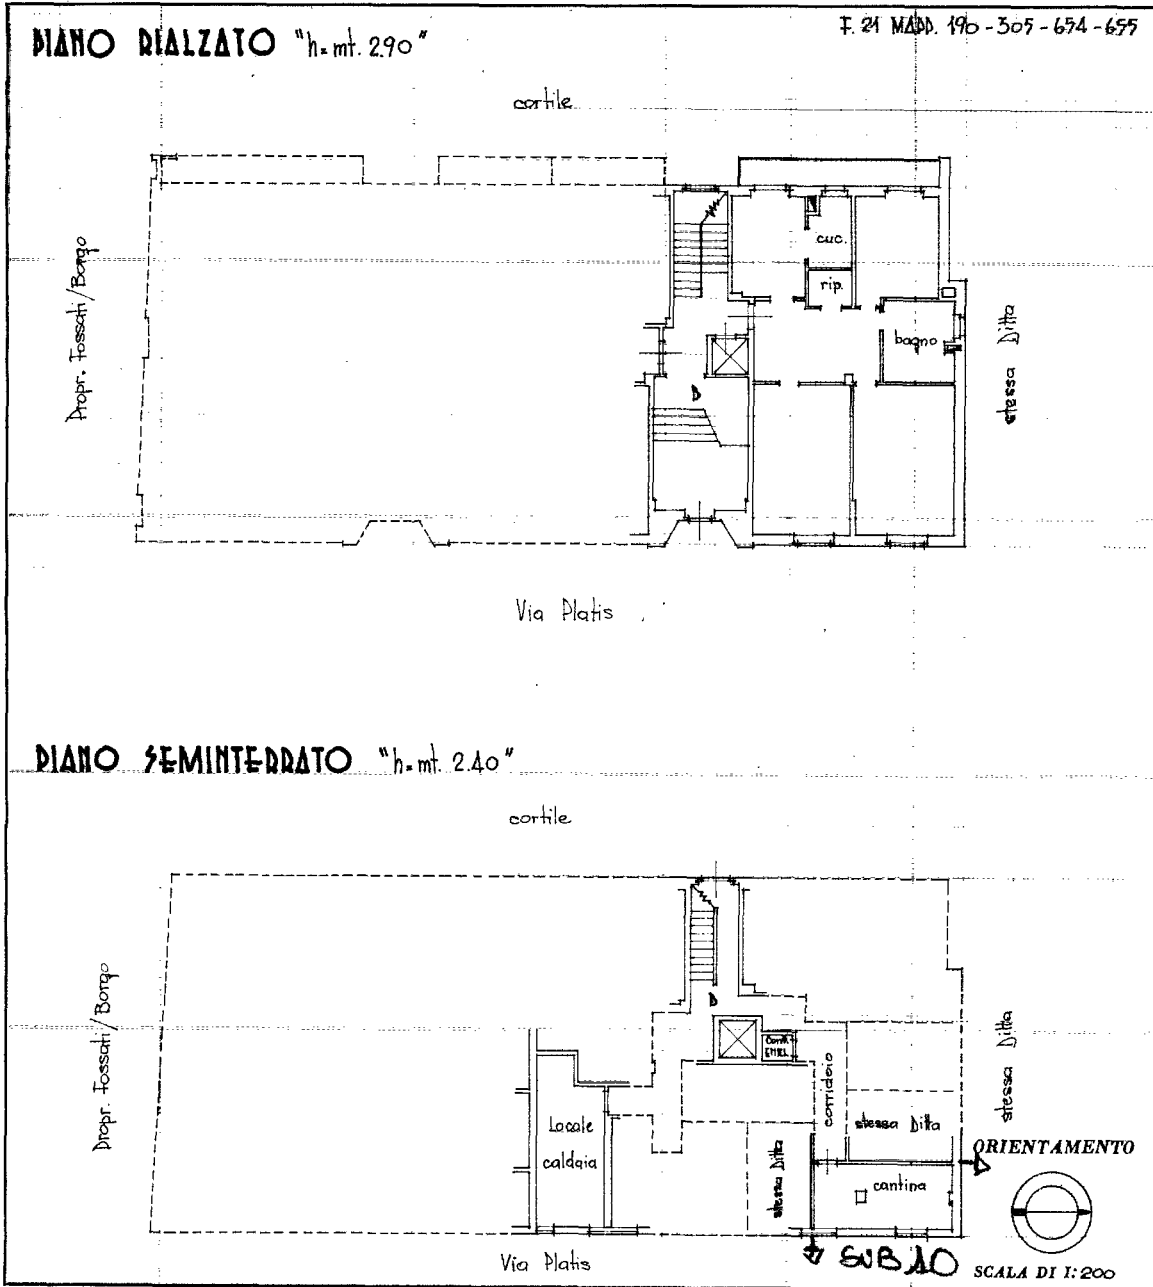

MODULARIO
F. - Cat. S. T. - 218

MINISTERO DELLE FINANZE **9444**
DIREZIONE GENERALE DEL CATASTO E DEI SERVIZI TECNICI ERARIALI

MOD B (Nuovo Catasto Edilizio Urbano)

Lire
20

951 NUOVO CATASTO EDILIZIO URBANO

(R. DECRETO-LEGGE 13 APRILE 1938, N. 652)

Planimetria dell'immobile situato nel Comune di CHIVASSO Via Platis 7A

Ditta MEZZO Pietro Giuseppe nato a Chivasso il 21/8/1915

Allegata alla dichiarazione presentata all'Ufficio Tecnico Erariale di Torino