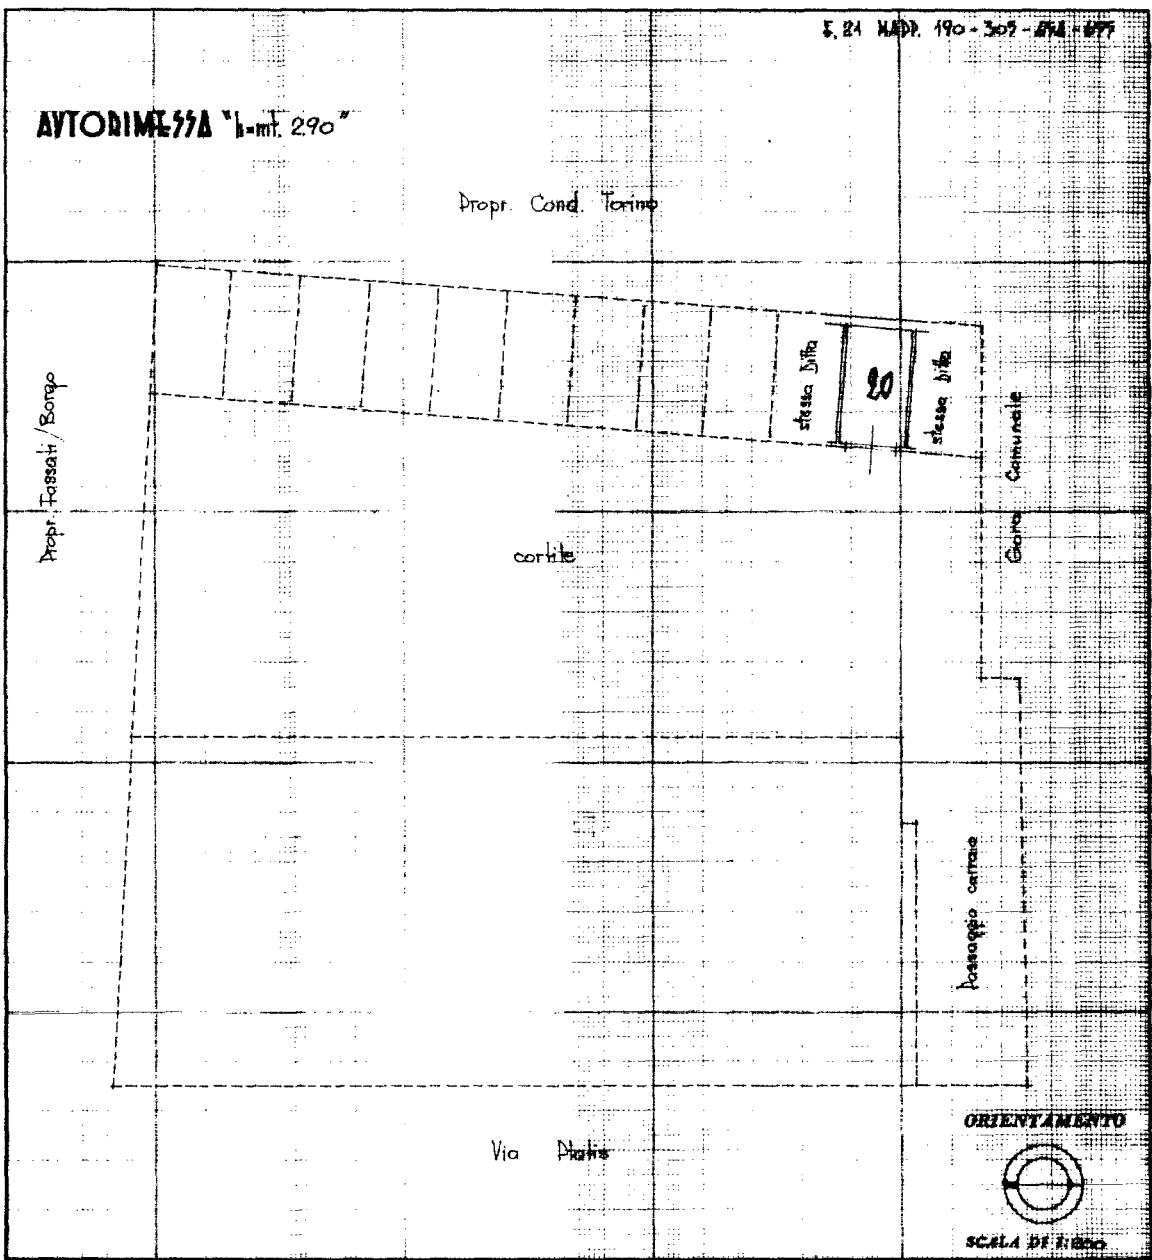

Planimetria dell'immobile situato nel Comune di CHIVASSO Via Platis 7 B
Ditta MEZZO Pietro Giuseppe nato a Chivasso il 21/8/1945
Allegata alla dichiarazione presentata all'Ufficio Tecnico Erariale di Torino

SPAZIO RISERVATO PER LE ANNOTAZIONI D'UFFICIO

DATA	
PROT. N°	4/2003580
	5 NOV 1970

Compilata dal Geom. Bruno ARDUINO
Via Torino 79 - Chivasso
(Firma, nome e cognome del compilatore)
Iscritto all'Albo dei Geometri
della Provincia di Torino
DATA 26/10/70
Firma: Arduino

Catasto dei Fabbricati - Situazione al 25/01/2024 - Comune di CHIVASSO(C665) - < Foglio 21 - Particella 833 - Subalterno 11 >
VIA INNOCENZO PLATIS n. 7/B Piano T

Ultima planimetria in atti